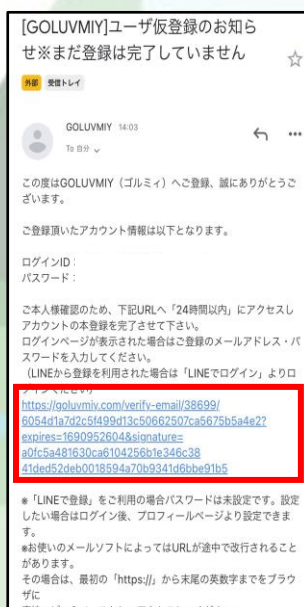

ログイン

[パスワードを忘れた方はこちら](#)

LINE LINEでログイン

※すでにGOLUVMIIYのアカウントをお持ちでLINE未連携の方はログイン後プロフィールページより設定できます。

新規登録はこちらから

③マイページへ

⑦メール受信し、URLへ

⑧完了