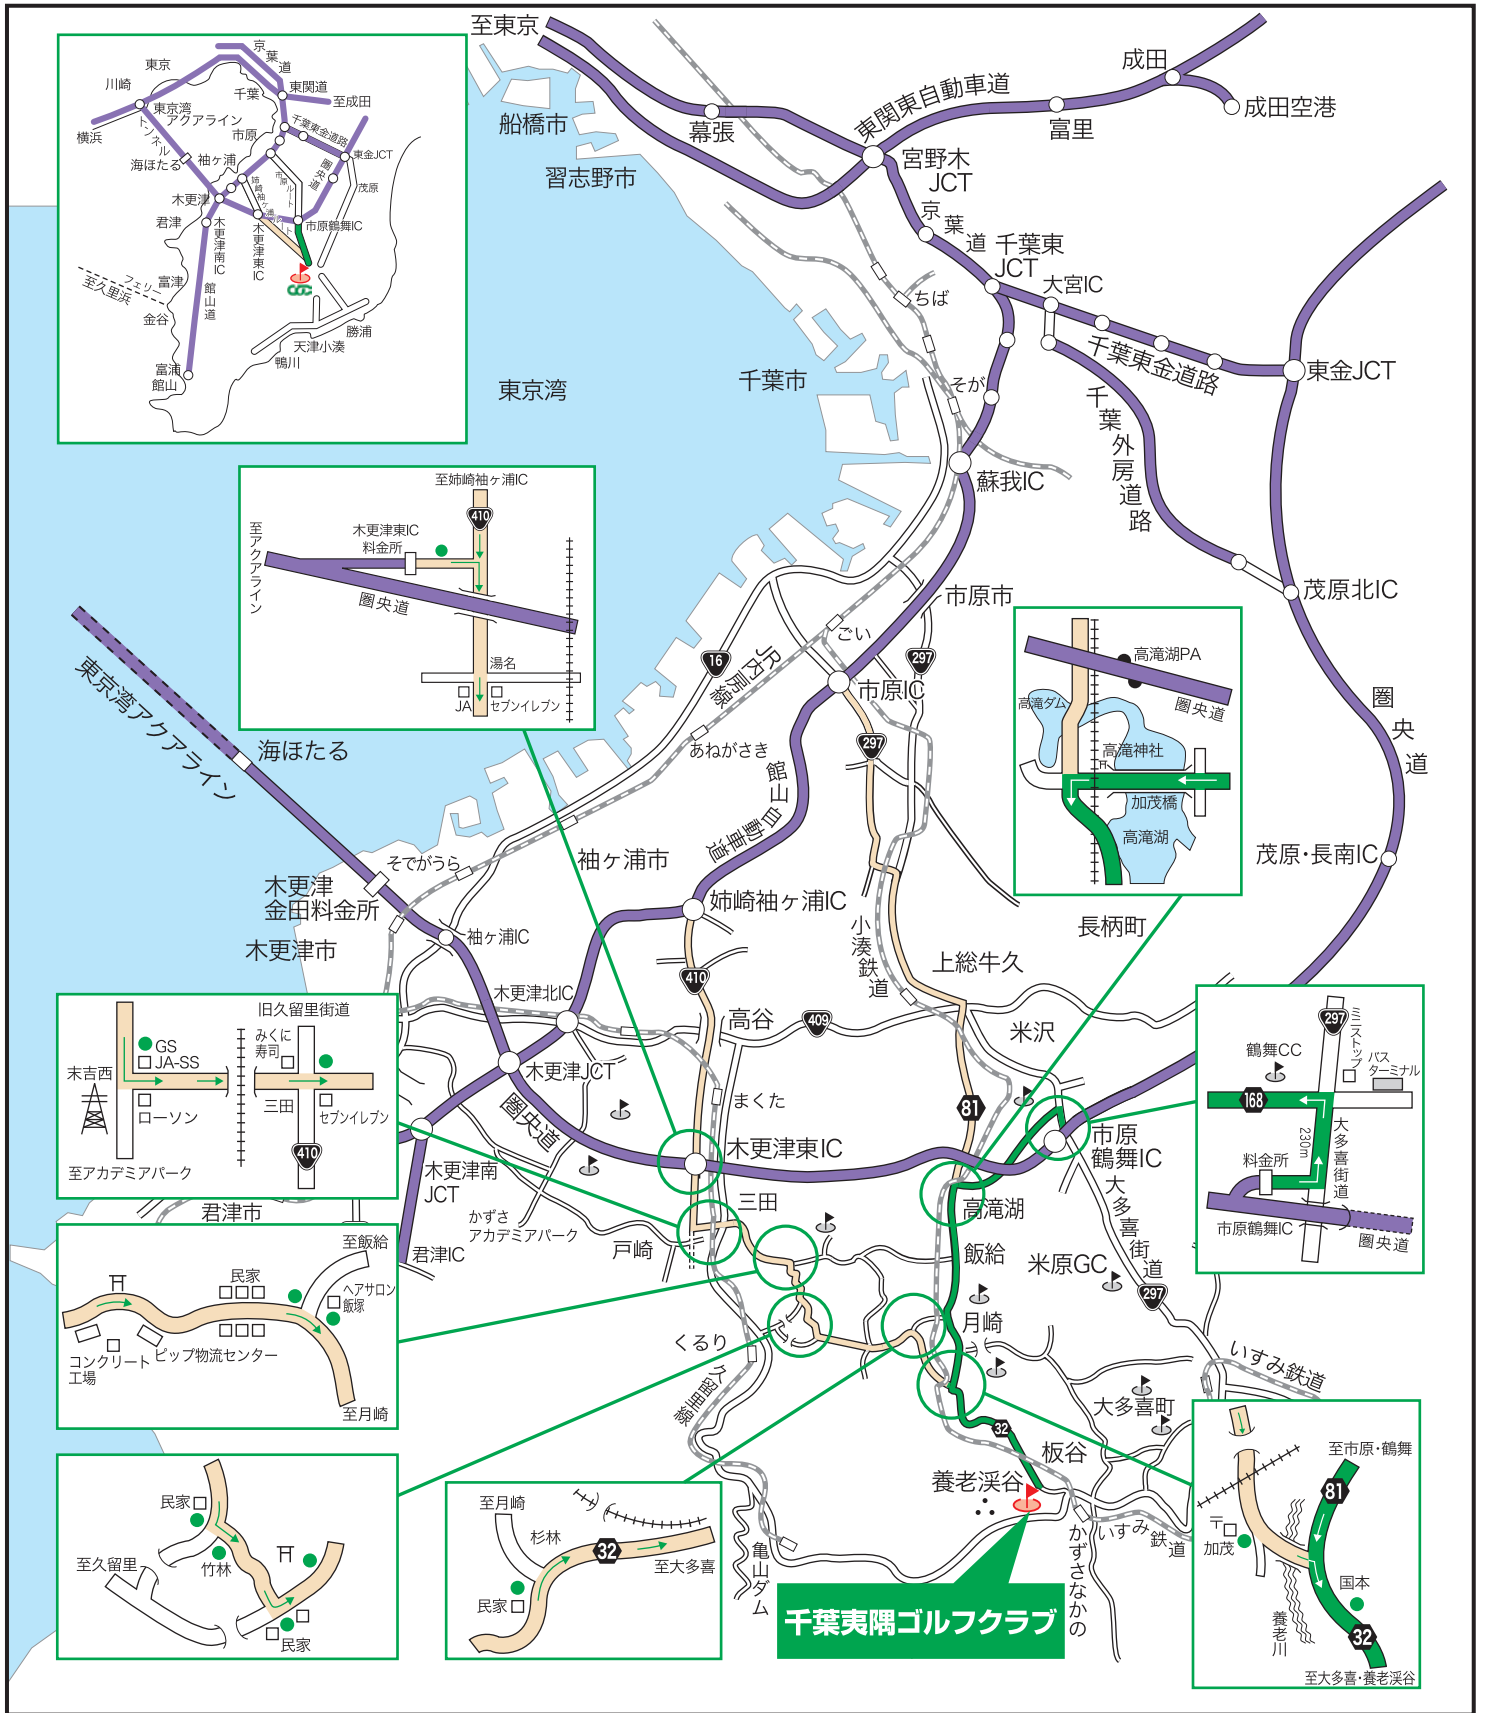

# アクセスマップ

- 圏央道 市原鶴舞ICより18km(約20分)・木更津東ICより21km(約25分)
- 館山道 姉崎袖ヶ浦ICよりR410バイパス・三田交差点経由で29km(約35分)
- 館山道 市原ICよりR297バイパス・上総牛久(米沢交差点)経由で36km(約45分)

**千葉夷隅ゴルフクラブ**  
Chiba Isumi Golf Club

〒298-0261 千葉県夷隅郡大多喜町板谷588 電話(0470)83-0211・FAX(0470)83-0215